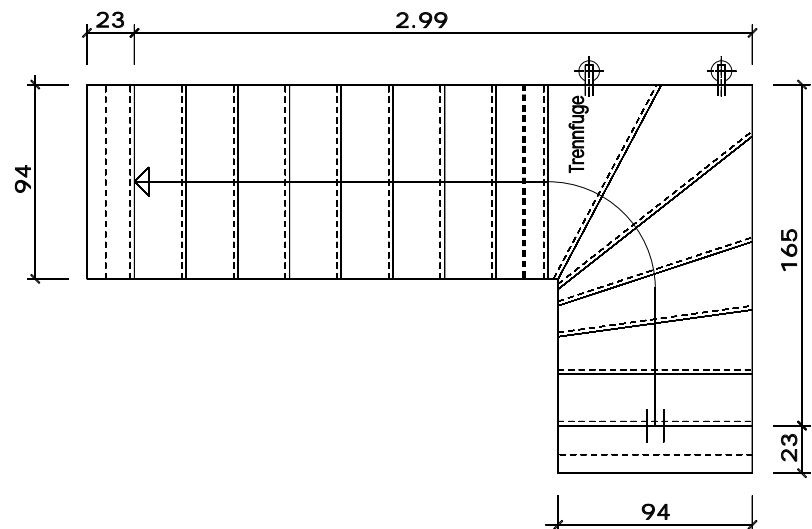

Scala a norma Z 68.01.90

- ¼ a chiocciola, rotante a destra o sinistra
- Larghezza pedata 94 cm

Alzata / pedata	17.67 / 25 cm		
Numero alzate	14	15	16
Altezza piano	247	265	283
Peso a 2 x kg	1300	1400	1500

Alzata / pedata	18.00 / 25 cm		
Numero alzate	14	15	16
Altezza piano	252	270	288
Peso a 2 x kg	1300	1400	1500

Alzata / pedata	18.40 / 25 cm		
Numero alzate	14	15	16
Altezza piano	258	276	294
Peso a 2 x kg	1300	1400	1500

Scala a norma Z 65

- diritta con / senza pianerottolo
- Larg. pedata fino a 150 cm

Nr. gradini fino a 18 alzate
Steigungsbereich 15 bis 20 cm
Auftrittsbereich 25 bis 30 cm
Laufdicke 14 bis 18 cm

Scala a norma 68.01.180

Alzata / pedata	18.40 / 25 cm		
Numero alzate	14	15	16
Altezza piano	258	276	294
Peso a 2 x kg	1300	1400	1500

Scala a norma Z 68.02.180

- ½ a chiocciola, rotante a destra o sinistra
- Larg. pedata 98 cm, tromba scala 88 cm