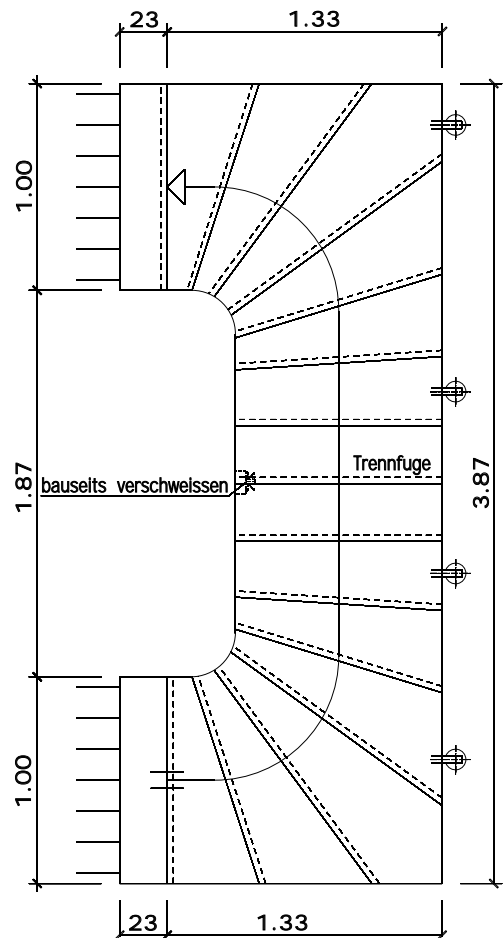

Scala a norma Z 68.12.180

- ½ a chiocciola, rotante a sinistra o destra
- Larg. pedata 118 cm, tromba scala 10 cm

Alzata / pedata	17.67 / 27 cm		
Numero alzate	14	15	16
Altezza piano	247	265	283
Peso a 2 x kg	1550	1650	1750

Alzata / pedata	18.00 / 27 cm		
Numero alzate	14	15	16
Altezza piano	252	270	288
Peso a 2 x kg	1550	1650	1750

Azata / pedata	18.40 / 27 cm		
Numero alzate	14	15	16
Altezza piano	258	276	294
Peso a 2 x kg	1550	1650	1750

Scala a norma Z 68.14.180

- ½ a chiocciola, rotante a sinistra o destra
- Larg. pedata 100 cm, tromba scala 187 cm

Alzata / pedata	18.00 / 28 cm		
Numero alzate	14	15	16
Altezza piano	252	270	288
Peso a 2 x kg	1550	1700	1850

Scala a norma Z 68.15.180

- ½ a chiocciola, rotante a sinistra o destra
- Larg. pedata 100 cm, tromba scala 66 cm

Alzata/Pedata	18.00 / 28 cm		
Numero alzate	14	15	16
Altezza piano	252	270	288
Peso a 2 x kg	1550	1700	1850