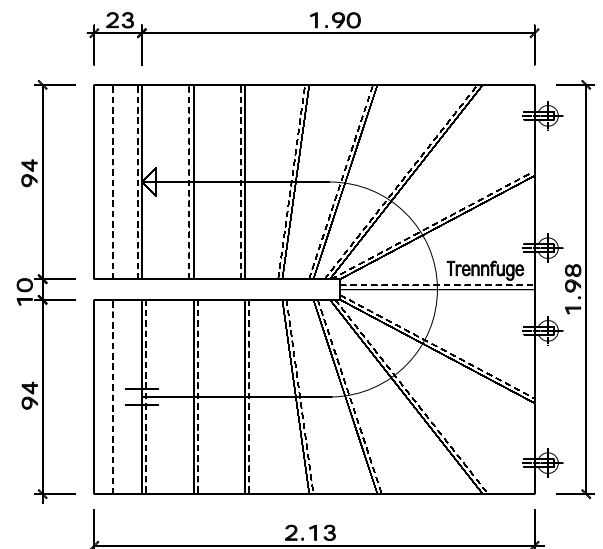

Scala a norma Z 68.01.90

- ¼ a chiocciola, rotante a destra o sinistra
- Larghezza pedata 94 cm

Alzata / pedata	17.67 / 25 cm		
Numero alzate	14	15	16
Altezza piano	247	265	283
Peso a 2 x kg	1300	1400	1500

Scala a norma Z 65

- diritta con / senza pianerottolo
- Larg. pedata fino a 150 cm

Nr. gradini fino a 18 alzate
Steigungsbereich 15 bis 20 cm
Auftrittsbereich 25 bis 30 cm
Laufdicke 14 bis 18 cm

Scala a norma 68.01.180

- ½ a chiocciola, rotante a destra o sinistra
- Larghezza pedata cm, tromba scala 10 cm

Alzata / pedata	17.67 / 25 cm		
Numero alzate	14	15	16
Altezza piano	247	265	283
Peso a 2 x kg	1300	1400	1500

Alzata / pedata	18.00 / 25 cm		
Numero alzate	14	15	16
Altezza piano	252	270	288
Peso a 2 x kg	1300	1400	1500

Alzata / pedata	18.40 / 25 cm		
Numero alzate	14	15	16
Altezza piano	258	276	294
Peso a 2 x kg	1300	1400	1500

Scala a norma Z 68.02.180

- ½ a chiocciola, rotante a destra o sinistra
- Larg. pedata 98 cm, tromba scala 88 cm