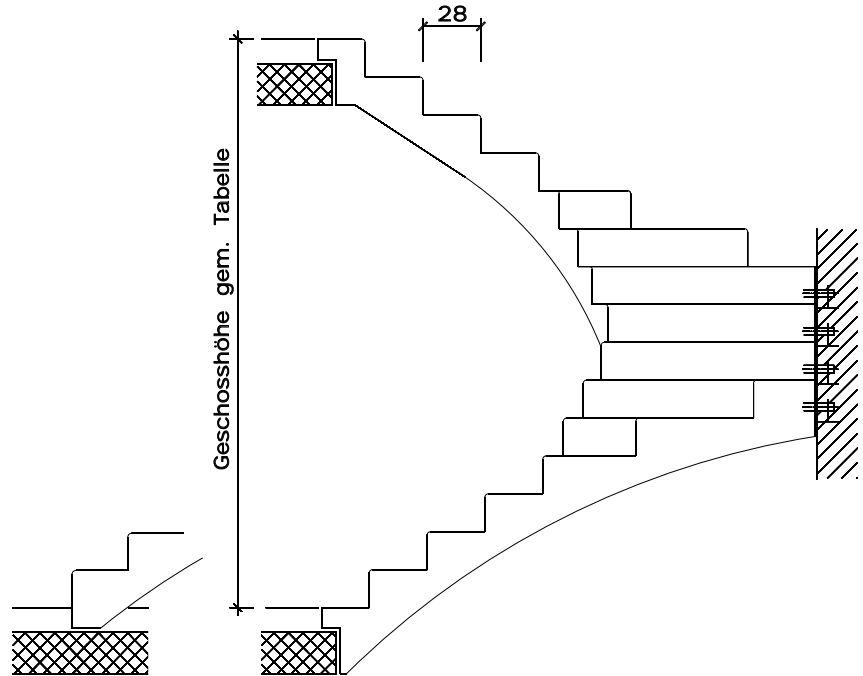

Scala a norma Z 68.01.90

- ¼ a chiocciola, rotante a destra o sinistra
- Larghezza pedata 94 cm

Alzata / pedata	17.67 / 25 cm		
Numero alzate	14	15	16
Altezza piano	247	265	283
Peso a 2 x kg	1300	1400	1500

Scala a norma Z 65

- diritta con / senza pianerottolo
- Larg. pedata fino a 150 cm

Nr. gradini fino a 18 alzate
Steigungsbereich 15 bis 20 cm
Auftrittsbereich 25 bis 30 cm
Laufdicke 14 bis 18 cm

Scala a norma 68.01.180

Scale a norma 68.03.180

- ½ rotante a chiocciola, rotantedestra o sinistra
- Larg. pedata cm, tromba scala 10 cm

Alzata / pedata	17.67 / 25 cm		
Numero alzate	14	15	16
Altezza piano	247	265	283
Altezza a kg	1300	1400	1500

Alzata / pedata	18.40 / 26 cm		
Numero alzate	14	15	16
Altezza piano	258	276	294
Peso a 2 x kg	1300	1400	1500

Scale a norma Z 68.04.180

- ½ a chiocciola, rotante a sinistra o destra
- Larg.pedata 100 cm, tromba scala 10 cmm