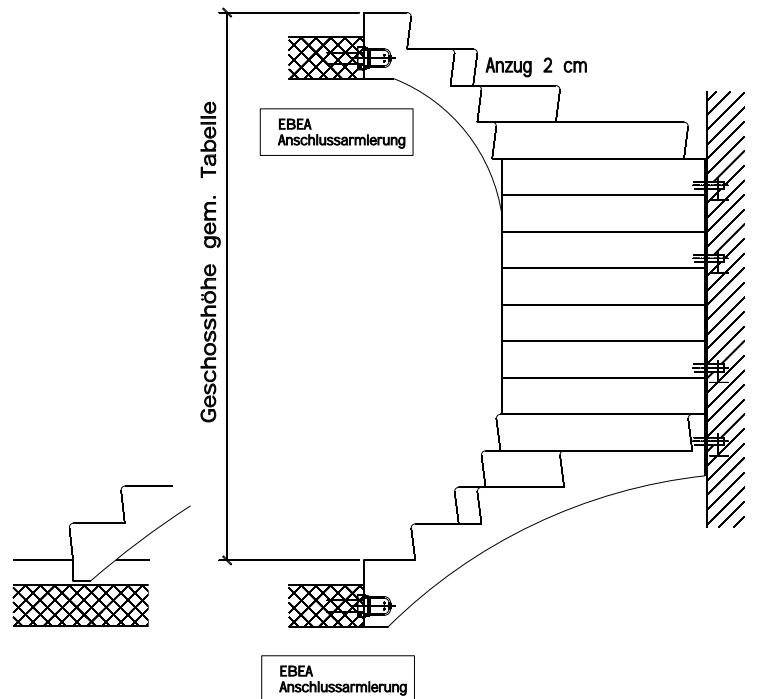

Alzata / pedata	18.40 / 25 cm		
Numero alzate	14	15	16
Altezza piano	258	276	294
Peso a 2 x kg	1300	1400	1500

Scala a norma Z 68.02.180

- ½ a chiocciola, rotante a destra o sinistra
- Larg. pedata 98 cm, tromba scala 88 cm

Alzata / pedata	17.67 / 26 cm		
Numero alzate	14	15	16
Altezza piano	247	265	283
Peso a 2 x kg	1300	1400	1500

Alzata / pedata	18.40 / 26 cm		
Numero alzate	14	15	16
Altezza piano	258	276	294
Peso a 2 x kg	1300	1400	1500

Scale a norma 68.03.180

- ½ rotante a chiocciola, rotantedestra o sinistra
- Larg. pedata cm, tromba scala 10 cm

Alzata / pedata	17.67 / 25 cm		
Numero alzate	14	15	16
Altezza piano	247	265	283
Altezza a kg	1300	1400	1500

Alzata / pedata	18.40 / 26 cm		
Numero alzate	14	15	16
Altezza piano	258	276	294
Peso a 2 x kg	1300	1400	1500

Scale a norma Z 68.04.180

- ½ a chiocciola, rotante a sinistra o destra
- Larg.pedata 100 cm, tromba scala 10 cmm