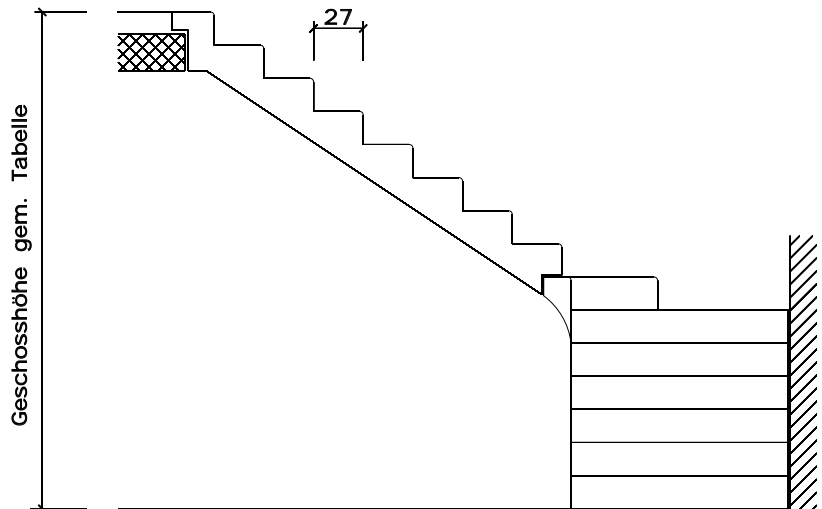

Alzata / pedata	18.40 / 26 cm		
Numero alzate	14	15	16
Altezza piano	258	276	294
Peso a 2 x kg	1300	1400	1500

Scale a norma Z 68.04.180

- ½ a chiocciola, rotante a sinistra o destra
- Larg.pedata 100 cm, tromba scala 10 cmm

Alzata / pedata 18.30 / 28 cm

Numero alzate	14	15	16
Altezza piano	256	275	292
Peso a 2 x kg	1300	1400	1500

Scala a norma Z 68.06.90

- ¼ a chiocciola, rotante a sinistra o destra
- Larg. pedata 110 cm

Alzata / pedata 19.10 / 25 cm

Numero alzate	14	15	16
Altezza piano	268	286	305
Peso a 2 x kg	1400	1500	1600

Scala a norma Z 68.12.90

- ¼ a chiocciola, rotante a sinistra o destra
- Larghezza pedata 118 cm

Alzata / pedata	17.67 / 27 cm		
Numero alzate	14	15	16
Altezza piano	247	265	283
Peso a 2 x kg	1550	1650	1750

Scala a norma Z 68.12.180

- ½ a chiocciola, rotante a sinistra o destra
- Larg. pedata 118 cm, tromba scala 10 cm

Alzata / pedata	17.67 / 27 cm		
Numero alzate	14	15	16
Altezza piano	247	265	283
Peso a 2 x kg	1550	1650	1750