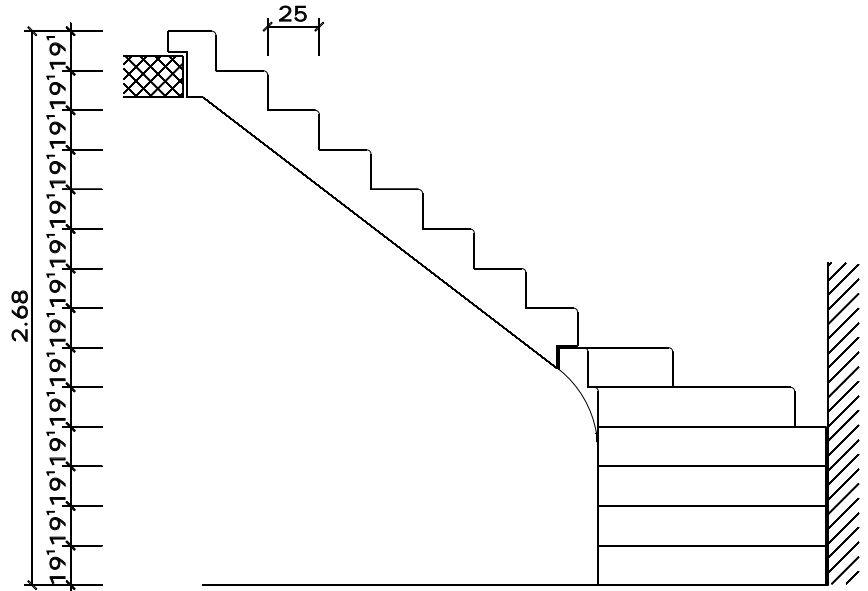

Scala a norma Z 68.01.90

- ¼ a chiocciola, rotante a destra o sinistra
- Larghezza pedata 94 cm

Alzata / pedata	17.67 / 25 cm		
Numero alzate	14	15	16
Altezza piano	247	265	283
Peso a 2 x kg	1300	1400	1500

Scale a norma 68.03.180

- ½ rotante a chiocciola, rotantedestra o sinistra
- Larg. pedata cm, tromba scala 10 cm

Alzata / pedata	17.67 / 25 cm		
Numero alzate	14	15	16
Altezza piano	247	265	283
Altezza a kg	1300	1400	1500

Alzata / pedata	18.40 / 26 cm		
Numero alzate	14	15	16
Altezza piano	258	276	294
Peso a 2 x kg	1300	1400	1500

Scale a norma Z 68.04.180

- ½ a chiocciola, rotante a sinistra o destra
- Larg.pedata 100 cm, tromba scala 10 cmm

Alzata / pedata 18.30 / 28 cm

Numero alzate	14	15	16
Altezza piano	256	275	292
Peso a 2 x kg	1300	1400	1500

Scala a norma Z 68.06.90

- ¼ a chiocciola, rotante a sinistra o destra
- Larg. pedata 110 cm

Alzata / pedata 19.10 / 25 cm