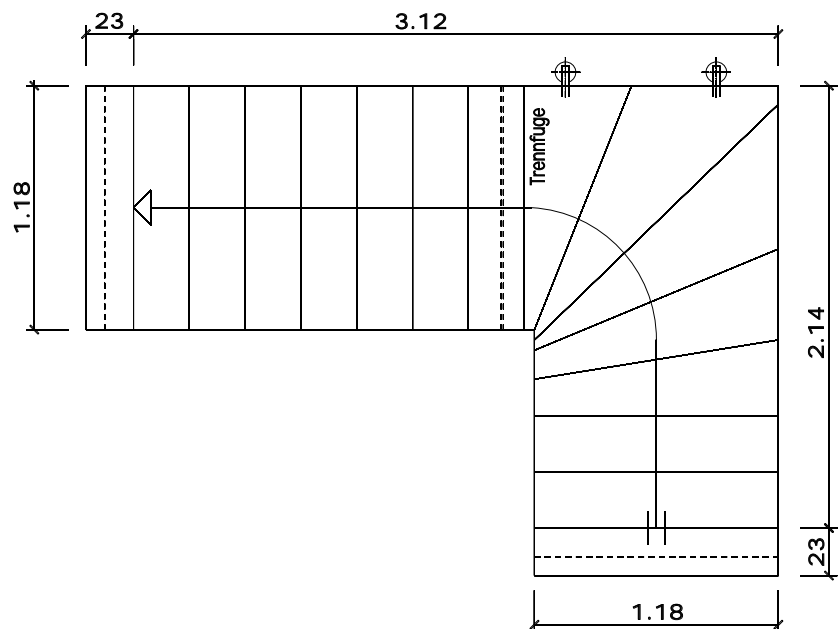

Alzata / pedata 18.30 / 28 cm

Numero alzate	14	15	16
Altezza piano	256	275	292
Peso a 2 x kg	1300	1400	1500

Scala a norma Z 68.06.90

- ¼ a chiocciola, rotante a sinistra o destra
- Larg. pedata 110 cm

Alzata / pedata 19.10 / 25 cm

Numero alzate	14	15	16
Altezza piano	268	286	305
Peso a 2 x kg	1400	1500	1600

Scala a norma Z 68.12.90

- ¼ a chiocciola, rotante a sinistra o destra
- Larghezza pedata 118 cm

Alzata / pedata	17.67 / 27 cm		
Numero alzate	14	15	16
Altezza piano	247	265	283
Peso a 2 x kg	1550	1650	1750

Alzata / pedata	18.00 / 27 cm		
Numero alzate	14	15	16
Altezza piano	252	270	288
Peso a 2 x kg	1550	1650	1750

Alzata / pedata	18.40 / 27 cm		
Numero alzate	14	15	16
Altezza piano	258	276	294
Peso a 2 x kg	1550	1650	1750

Scala a norma Z 68.12.180

- ½ a chiocciola, rotante a sinistra o destra
- Larg. pedata 118 cm, tromba scala 10 cm

Alzata / pedata	17.67 / 27 cm		
Numero alzate	14	15	16
Altezza piano	247	265	283
Peso a 2 x kg	1550	1650	1750