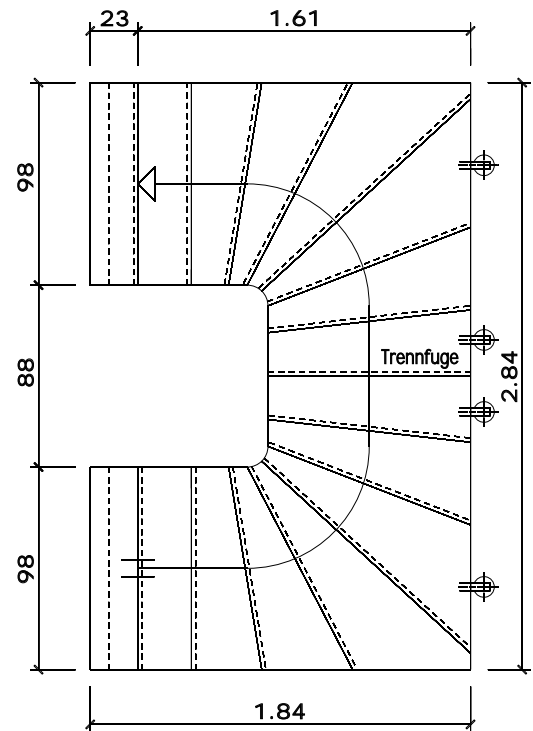

Scala a norma Z 68.01.90

- ¼ a chiocciola, rotante a destra o sinistra
- Larghezza pedata 94 cm

Alzata / pedata	17.67 / 25 cm		
Numero alzate	14	15	16
Altezza piano	247	265	283
Peso a 2 x kg	1300	1400	1500

- ½ a chiocciola, rotante a destra o sinistra
- Larghezza pedata cm, tromba scala 10 cm

Alzata / pedata	17.67 / 25 cm		
Numero alzate	14	15	16
Altezza piano	247	265	283
Peso a 2 x kg	1300	1400	1500

Alzata / pedata	18.00 / 25 cm		
Numero alzate	14	15	16
Altezza piano	252	270	288
Peso a 2 x kg	1300	1400	1500

Alzata / pedata	18.40 / 25 cm		
Numero alzate	14	15	16
Altezza piano	258	276	294
Peso a 2 x kg	1300	1400	1500

Scala a norma Z 68.02.180

- ½ a chiocciola, rotante a destra o sinistra
- Larg. pedata 98 cm, tromba scala 88 cm

Alzata / pedata	17.67 / 26 cm		
Numero alzate	14	15	16
Altezza piano	247	265	283
Peso a 2 x kg	1300	1400	1500

Alzata / pedata	18.40 / 26 cm		
Numero alzate	14	15	16
Altezza piano	258	276	294
Peso a 2 x kg	1300	1400	1500