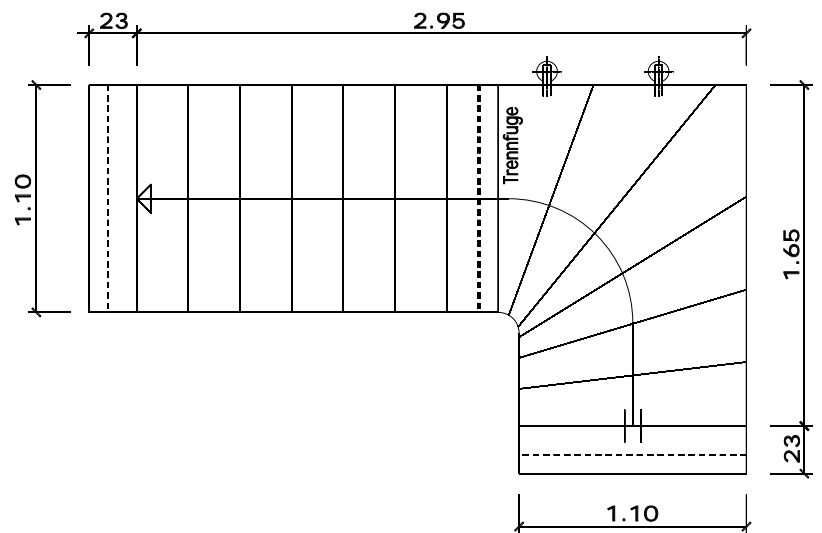

Alzata / pedata	18.40 / 26 cm		
Numero alzate	14	15	16
Altezza piano	258	276	294
Peso a 2 x kg	1300	1400	1500

Scale a norma Z 68.04.180

- ½ a chiocciola, rotante a sinistra o destra
- Larg.pedata 100 cm, tromba scala 10 cmm

Alzata / pedata 18.30 / 28 cm

Numero alzate	14	15	16
Altezza piano	256	275	292
Peso a 2 x kg	1300	1400	1500

Scala a norma Z 68.06.90

- ¼ a chiocciola, rotante a sinistra o destra
- Larg. pedata 110 cm

Alzata / pedata 19.10 / 25 cm

Numero alzate	14	15	16
Altezza piano	268	286	305
Peso a 2 x kg	1400	1500	1600

Scala a norma Z 68.12.90

- ¼ a chiocciola, rotante a sinistra o destra
- Larghezza pedata 118 cm

Alzata / pedata	17.67 / 27 cm		
Numero alzate	14	15	16
Altezza piano	247	265	283
Peso a 2 x kg	1550	1650	1750

Scala a norma Z 68.12.180

- ½ a chiocciola, rotante a sinistra o destra
- Larg. pedata 118 cm, tromba scala 10 cm

Alzata / pedata	17.67 / 27 cm		
Numero alzate	14	15	16
Altezza piano	247	265	283
Peso a 2 x kg	1550	1650	1750