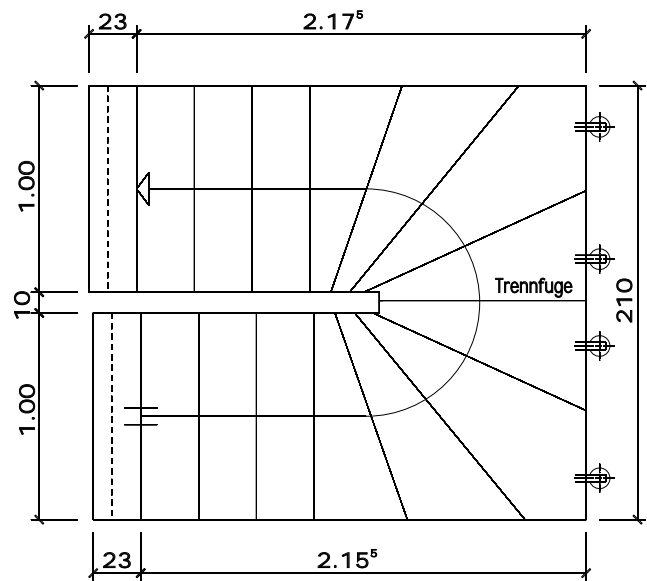

Scale a norma 68.03.180

- ½ rotante a chiocciola, rotantedestra o sinistra
- Larg. pedata cm, tromba scala 10 cm

Alzata / pedata	17.67 / 25 cm		
Numero alzate	14	15	16
Altezza piano	247	265	283
Altezza a kg	1300	1400	1500

Alzata / pedata	18.40 / 26 cm		
Numero alzate	14	15	16
Altezza piano	258	276	294
Peso a 2 x kg	1300	1400	1500

Scale a norma Z 68.04.180

- ½ a chiocciola, rotante a sinistra o destra
- Larg.pedata 100 cm, tromba scala 10 cmm

Alzata / pedata 18.30 / 28 cm

Numero alzate	14	15	16
Altezza piano	256	275	292
Peso a 2 x kg	1300	1400	1500

Scala a norma Z 68.06.90

- ¼ a chiocciola, rotante a sinistra o destra
- Larg. pedata 110 cm

Alzata / pedata 19.10 / 25 cm

Numero alzate	14	15	16
Altezza piano	268	286	305
Peso a 2 x kg	1400	1500	1600

Scala a norma Z 68.12.90

- ¼ a chiocciola, rotante a sinistra o destra
- Larghezza pedata 118 cm

Alzata / pedata	17.67 / 27 cm		
Numero alzate	14	15	16
Altezza piano	247	265	283
Peso a 2 x kg	1550	1650	1750