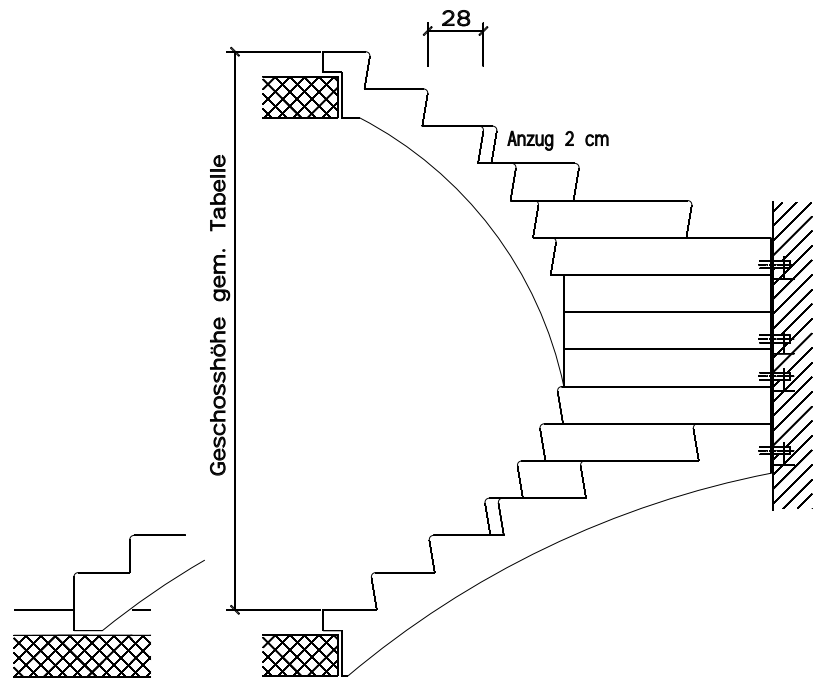

Scala a norma Z 68.12.180

- ½ a chiocciola, rotante a sinistra o destra
- Larg. pedata 118 cm, tromba scala 10 cm

Alzata / pedata	17.67 / 27 cm		
Numero alzate	14	15	16
Altezza piano	247	265	283
Peso a 2 x kg	1550	1650	1750

Alzata / pedata	18.00 / 27 cm		
Numero alzate	14	15	16
Altezza piano	252	270	288
Peso a 2 x kg	1550	1650	1750

Azata / pedata	18.40 / 27 cm		
Numero alzate	14	15	16
Altezza piano	258	276	294
Peso a 2 x kg	1550	1650	1750

Scala a norma Z 68.14.180

- ½ a chiocciola, rotante a sinistra o destra
- Larg. pedata 100 cm, tromba scala 187 cm

Alzata / pedata	18.00 / 28 cm		
Numero alzate	14	15	16
Altezza piano	252	270	288
Peso a 2 x kg	1550	1700	1850

Scala a norma Z 68.15.180

- ½ a chiocciola, rotante a sinistra o destra
- Larg. pedata 100 cm, tromba scala 66 cm

Alzata/Pedata	18.00 / 28 cm		
Numero alzate	14	15	16
Altezza piano	252	270	288
Peso a 2 x kg	1550	1700	1850