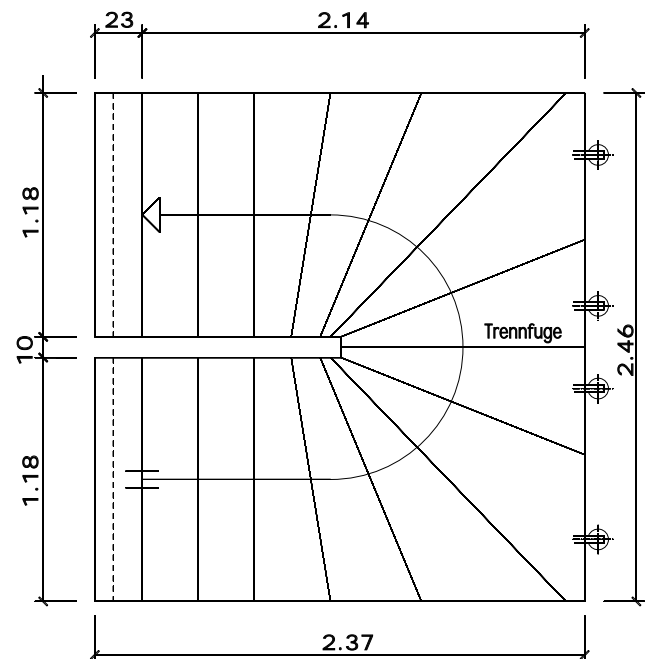

Numero alzate	14	15	16
Altezza piano	268	286	305
Peso a 2 x kg	1400	1500	1600

Scala a norma Z 68.12.90

- ¼ a chiocciola, rotante a sinistra o destra
- Larghezza pedata 118 cm

Alzata / pedata	17.67 / 27 cm		
Numero alzate	14	15	16
Altezza piano	247	265	283
Peso a 2 x kg	1550	1650	1750

Alzata / pedata	18.00 / 27 cm		
Numero alzate	14	15	16
Altezza piano	252	270	288
Peso a 2 x kg	1550	1650	1750

Alzata / pedata	18.40 / 27 cm		
Numero alzate	14	15	16
Altezza piano	258	276	294
Peso a 2 x kg	1550	1650	1750

Scala a norma Z 68.12.180

- ½ a chiocciola, rotante a sinistra o destra
- Larg. pedata 118 cm, tromba scala 10 cm

Alzata / pedata	17.67 / 27 cm		
Numero alzate	14	15	16
Altezza piano	247	265	283
Peso a 2 x kg	1550	1650	1750

Alzata / pedata	18.00 / 27 cm		
Numero alzate	14	15	16
Altezza piano	252	270	288
Peso a 2 x kg	1550	1650	1750

Azata / pedata	18.40 / 27 cm		
Numero alzate	14	15	16
Altezza piano	258	276	294
Peso a 2 x kg	1550	1650	1750