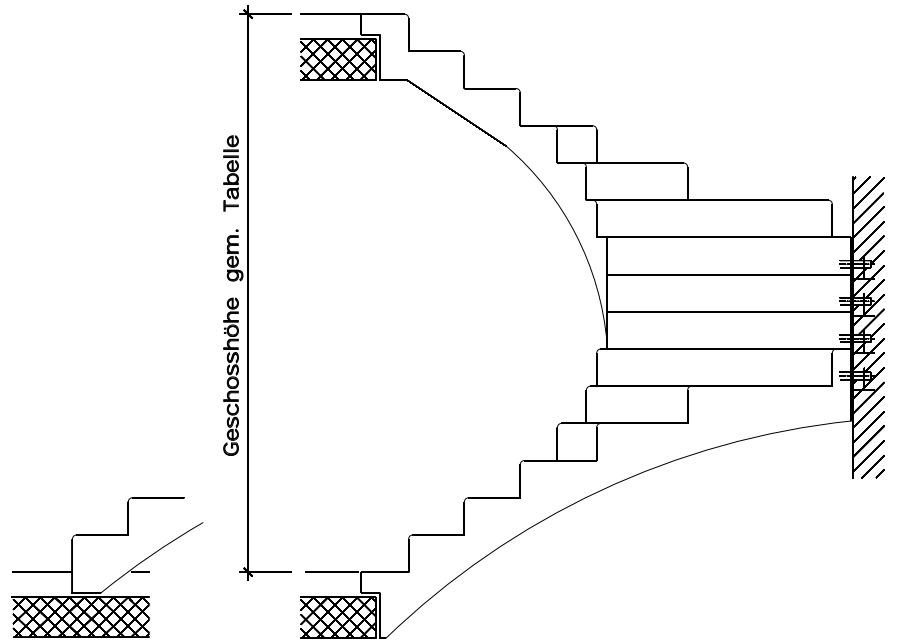

Numero alzate	14	15	16
Altezza piano	268	286	305
Peso a 2 x kg	1400	1500	1600

Scala a norma Z 68.12.90

- ¼ a chiocciola, rotante a sinistra o destra
- Larghezza pedata 118 cm

Alzata / pedata	17.67 / 27 cm		
Numero alzate	14	15	16
Altezza piano	247	265	283
Peso a 2 x kg	1550	1650	1750

Alzata / pedata	18.00 / 27 cm		
Numero alzate	14	15	16
Altezza piano	252	270	288
Peso a 2 x kg	1550	1650	1750

Alzata / pedata	18.40 / 27 cm		
Numero alzate	14	15	16
Altezza piano	258	276	294
Peso a 2 x kg	1550	1650	1750

Scala a norma Z 68.12.180

- ½ a chiocciola, rotante a sinistra o destra
- Larg. pedata 118 cm, tromba scala 10 cm

Alzata / pedata	17.67 / 27 cm		
Numero alzate	14	15	16
Altezza piano	247	265	283
Peso a 2 x kg	1550	1650	1750

Scala a norma Z 68.14.180

- ½ a chiocciola, rotante a sinistra o destra
- Larg. pedata 100 cm, tromba scala 187 cm

Alzata / pedata	18.00 / 28 cm		
Numero alzate	14	15	16
Altezza piano	252	270	288
Peso a 2 x kg	1550	1700	1850