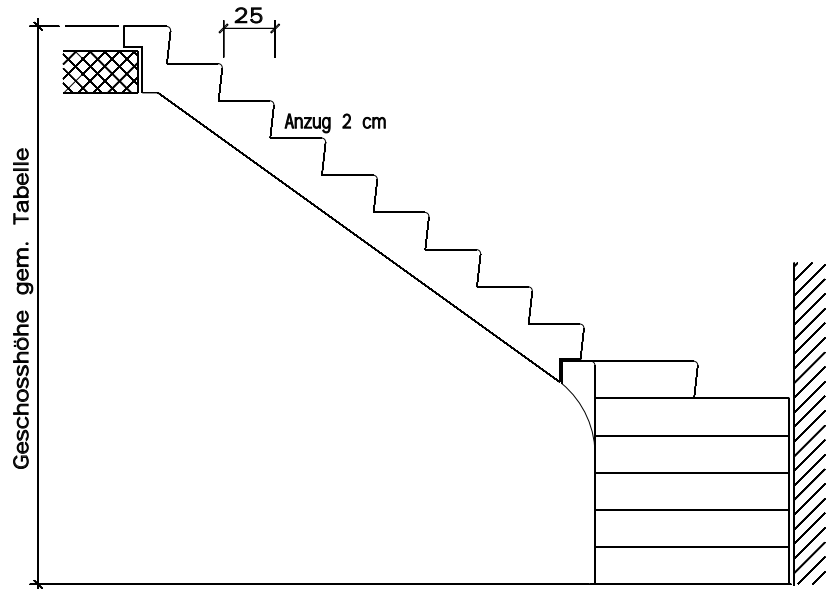

Scala a norma Z 68.01.90

- ¼ a chiocciola, rotante a destra o sinistra
- Larghezza pedata 94 cm

Alzata / pedata	17.67 / 25 cm		
Numero alzate	14	15	16
Altezza piano	247	265	283
Peso a 2 x kg	1300	1400	1500

Alzata / pedata	18.00 / 25 cm		
Numero alzate	14	15	16
Altezza piano	252	270	288
Peso a 2 x kg	1300	1400	1500

Alzata / pedata	18.40 / 25 cm		
Numero alzate	14	15	16
Altezza piano	258	276	294
Peso a 2 x kg	1300	1400	1500

Scala a norma Z 65

- diritta con / senza pianerottolo
- Larg. pedata fino a 150 cm

Nr. gradini fino a 18 alzate
Steigungsbereich 15 bis 20 cm
Auftrittsbereich 25 bis 30 cm
Laufdicke 14 bis 18 cm

Scala a norma 68.01.180

- ½ a chiocciola, rotante a destra o sinistra
- Larghezza pedata cm, tromba scala 10 cm

Alzata / pedata	17.67 / 25 cm		
Numero alzate	14	15	16
Altezza piano	247	265	283
Peso a 2 x kg	1300	1400	1500

Alzata / pedata	18.00 / 25 cm		
Numero alzate	14	15	16
Altezza piano	252	270	288
Peso a 2 x kg	1300	1400	1500