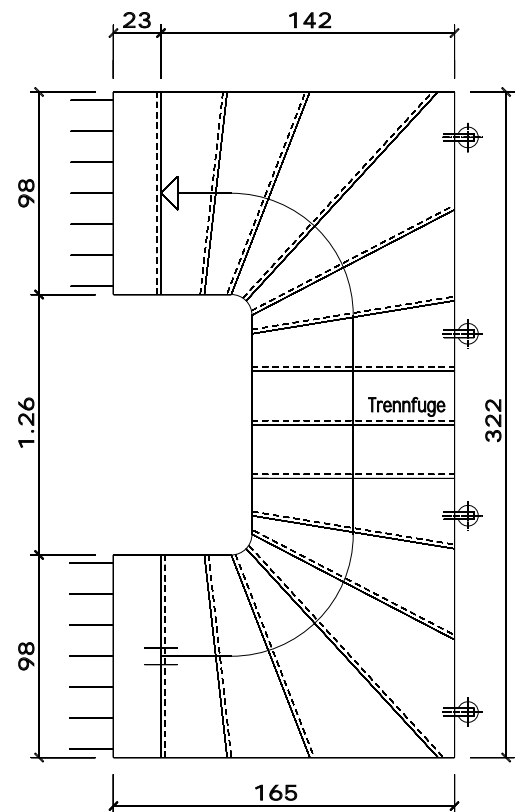

Alzata / pedata	18.40 / 25 cm		
Numero alzate	14	15	16
Altezza piano	258	276	294
Peso a 2 x kg	1300	1400	1500

Scala a norma Z 68.02.180

- ½ a chiocciola, rotante a destra o sinistra
- Larg. pedata 98 cm, tromba scala 88 cm

Alzata / pedata	17.67 / 26 cm		
Numero alzate	14	15	16
Altezza piano	247	265	283
Peso a 2 x kg	1300	1400	1500

Alzata / pedata	18.40 / 26 cm		
Numero alzate	14	15	16
Altezza piano	258	276	294
Peso a 2 x kg	1300	1400	1500

Scale a norma 68.03.180

- ½ rotante a chiocciola, rotantedestra o sinistra
- Larg. pedata cm, tromba scala 10 cm

Alzata / pedata	17.67 / 25 cm		
Numero alzate	14	15	16
Altezza piano	247	265	283
Altezza a kg	1300	1400	1500

Alzata / pedata	18.40 / 26 cm		
Numero alzate	14	15	16
Altezza piano	258	276	294
Peso a 2 x kg	1300	1400	1500

Scale a norma Z 68.04.180

- ½ a chiocciola, rotante a sinistra o destra
- Larg.pedata 100 cm, tromba scala 10 cmm