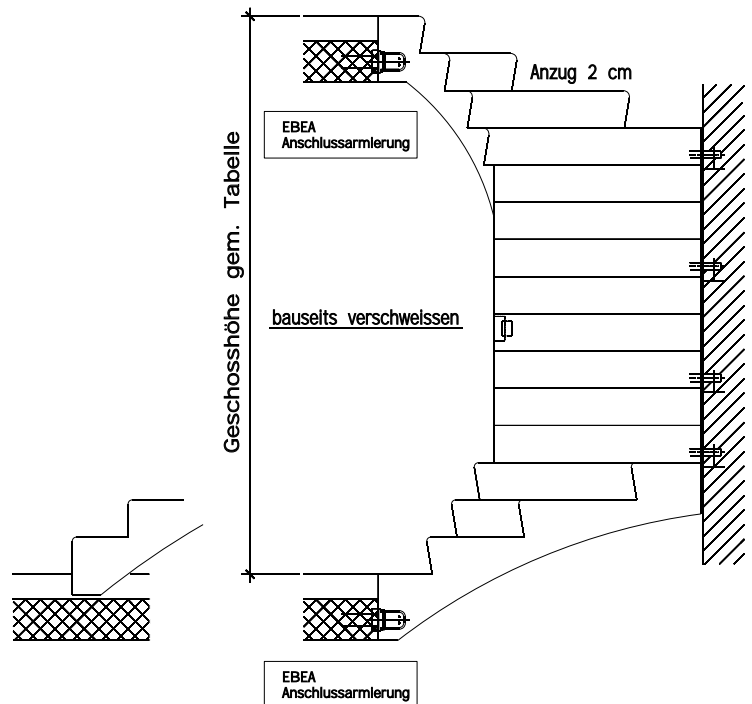

Scala a norma Z 68.12.180

- ½ a chiocciola, rotante a sinistra o destra
- Larg. pedata 118 cm, tromba scala 10 cm

Alzata / pedata	17.67 / 27 cm		
Numero alzate	14	15	16
Altezza piano	247	265	283
Peso a 2 x kg	1550	1650	1750

Alzata / pedata	18.00 / 27 cm		
Numero alzate	14	15	16
Altezza piano	252	270	288
Peso a 2 x kg	1550	1650	1750

Azata / pedata	18.40 / 27 cm		
Numero alzate	14	15	16
Altezza piano	258	276	294
Peso a 2 x kg	1550	1650	1750

Scala a norma Z 68.14.180

- ½ a chiocciola, rotante a sinistra o destra
- Larg. pedata 100 cm, tromba scala 187 cm

Alzata / pedata	18.00 / 28 cm		
Numero alzate	14	15	16
Altezza piano	252	270	288
Peso a 2 x kg	1550	1700	1850

Scala a norma Z 68.15.180

- ½ a chiocciola, rotante a sinistra o destra
- Larg. pedata 100 cm, tromba scala 66 cm

Alzata/Pedata	18.00 / 28 cm		
Numero alzate	14	15	16
Altezza piano	252	270	288
Peso a 2 x kg	1550	1700	1850