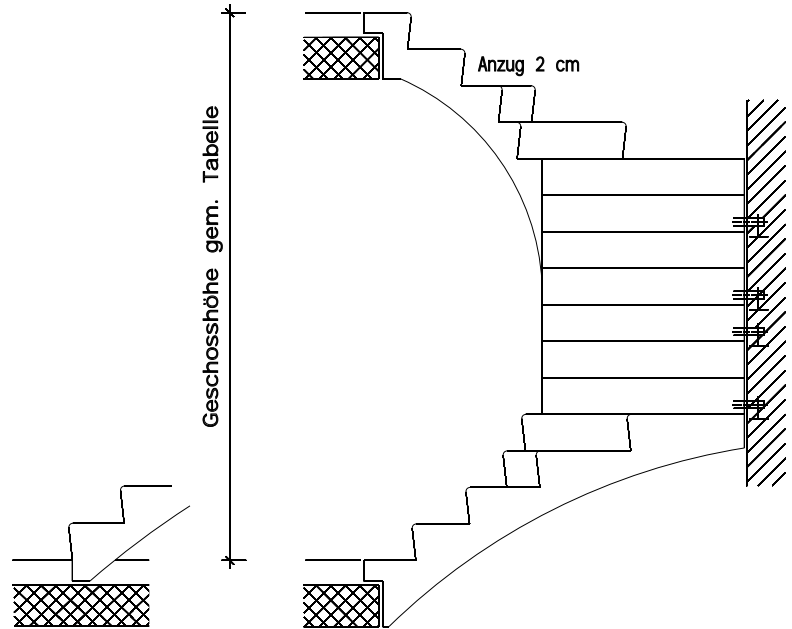

Scala a norma Z 68.02.180

- ½ a chiocciola, rotante a destra o sinistra
- Larg. pedata 98 cm, tromba scala 88 cm

Alzata / pedata	17.67 / 26 cm		
Numero alzate	14	15	16
Altezza piano	247	265	283
Peso a 2 x kg	1300	1400	1500