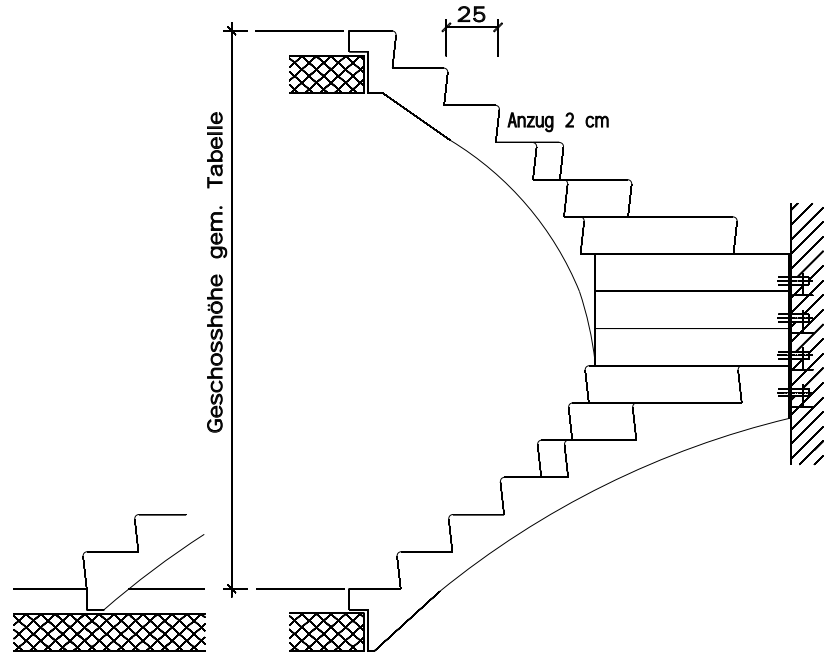

Scala a norma Z 68.01.90

- ¼ a chiocciola, rotante a destra o sinistra
- Larghezza pedata 94 cm

Alzata / pedata	17.67 / 25 cm		
Numero alzate	14	15	16
Altezza piano	247	265	283
Peso a 2 x kg	1300	1400	1500

Scala a norma Z 65

- diritta con / senza pianerottolo
- Larg. pedata fino a 150 cm

Nr. gradini fino a 18 alzate
Steigungsbereich 15 bis 20 cm
Auftrittsbereich 25 bis 30 cm
Laufdicke 14 bis 18 cm

Scala a norma 68.01.180

- ½ a chiocciola, rotante a destra o sinistra
- Larghezza pedata cm, tromba scala 10 cm

Alzata / pedata	17.67 / 25 cm		
Numero alzate	14	15	16
Altezza piano	247	265	283
Peso a 2 x kg	1300	1400	1500

Alzata / pedata	18.00 / 25 cm		
Numero alzate	14	15	16
Altezza piano	252	270	288
Peso a 2 x kg	1300	1400	1500

Alzata / pedata	18.40 / 25 cm		
Numero alzate	14	15	16
Altezza piano	258	276	294
Peso a 2 x kg	1300	1400	1500

Scala a norma Z 68.02.180

- ½ a chiocciola, rotante a destra o sinistra
- Larg. pedata 98 cm, tromba scala 88 cm